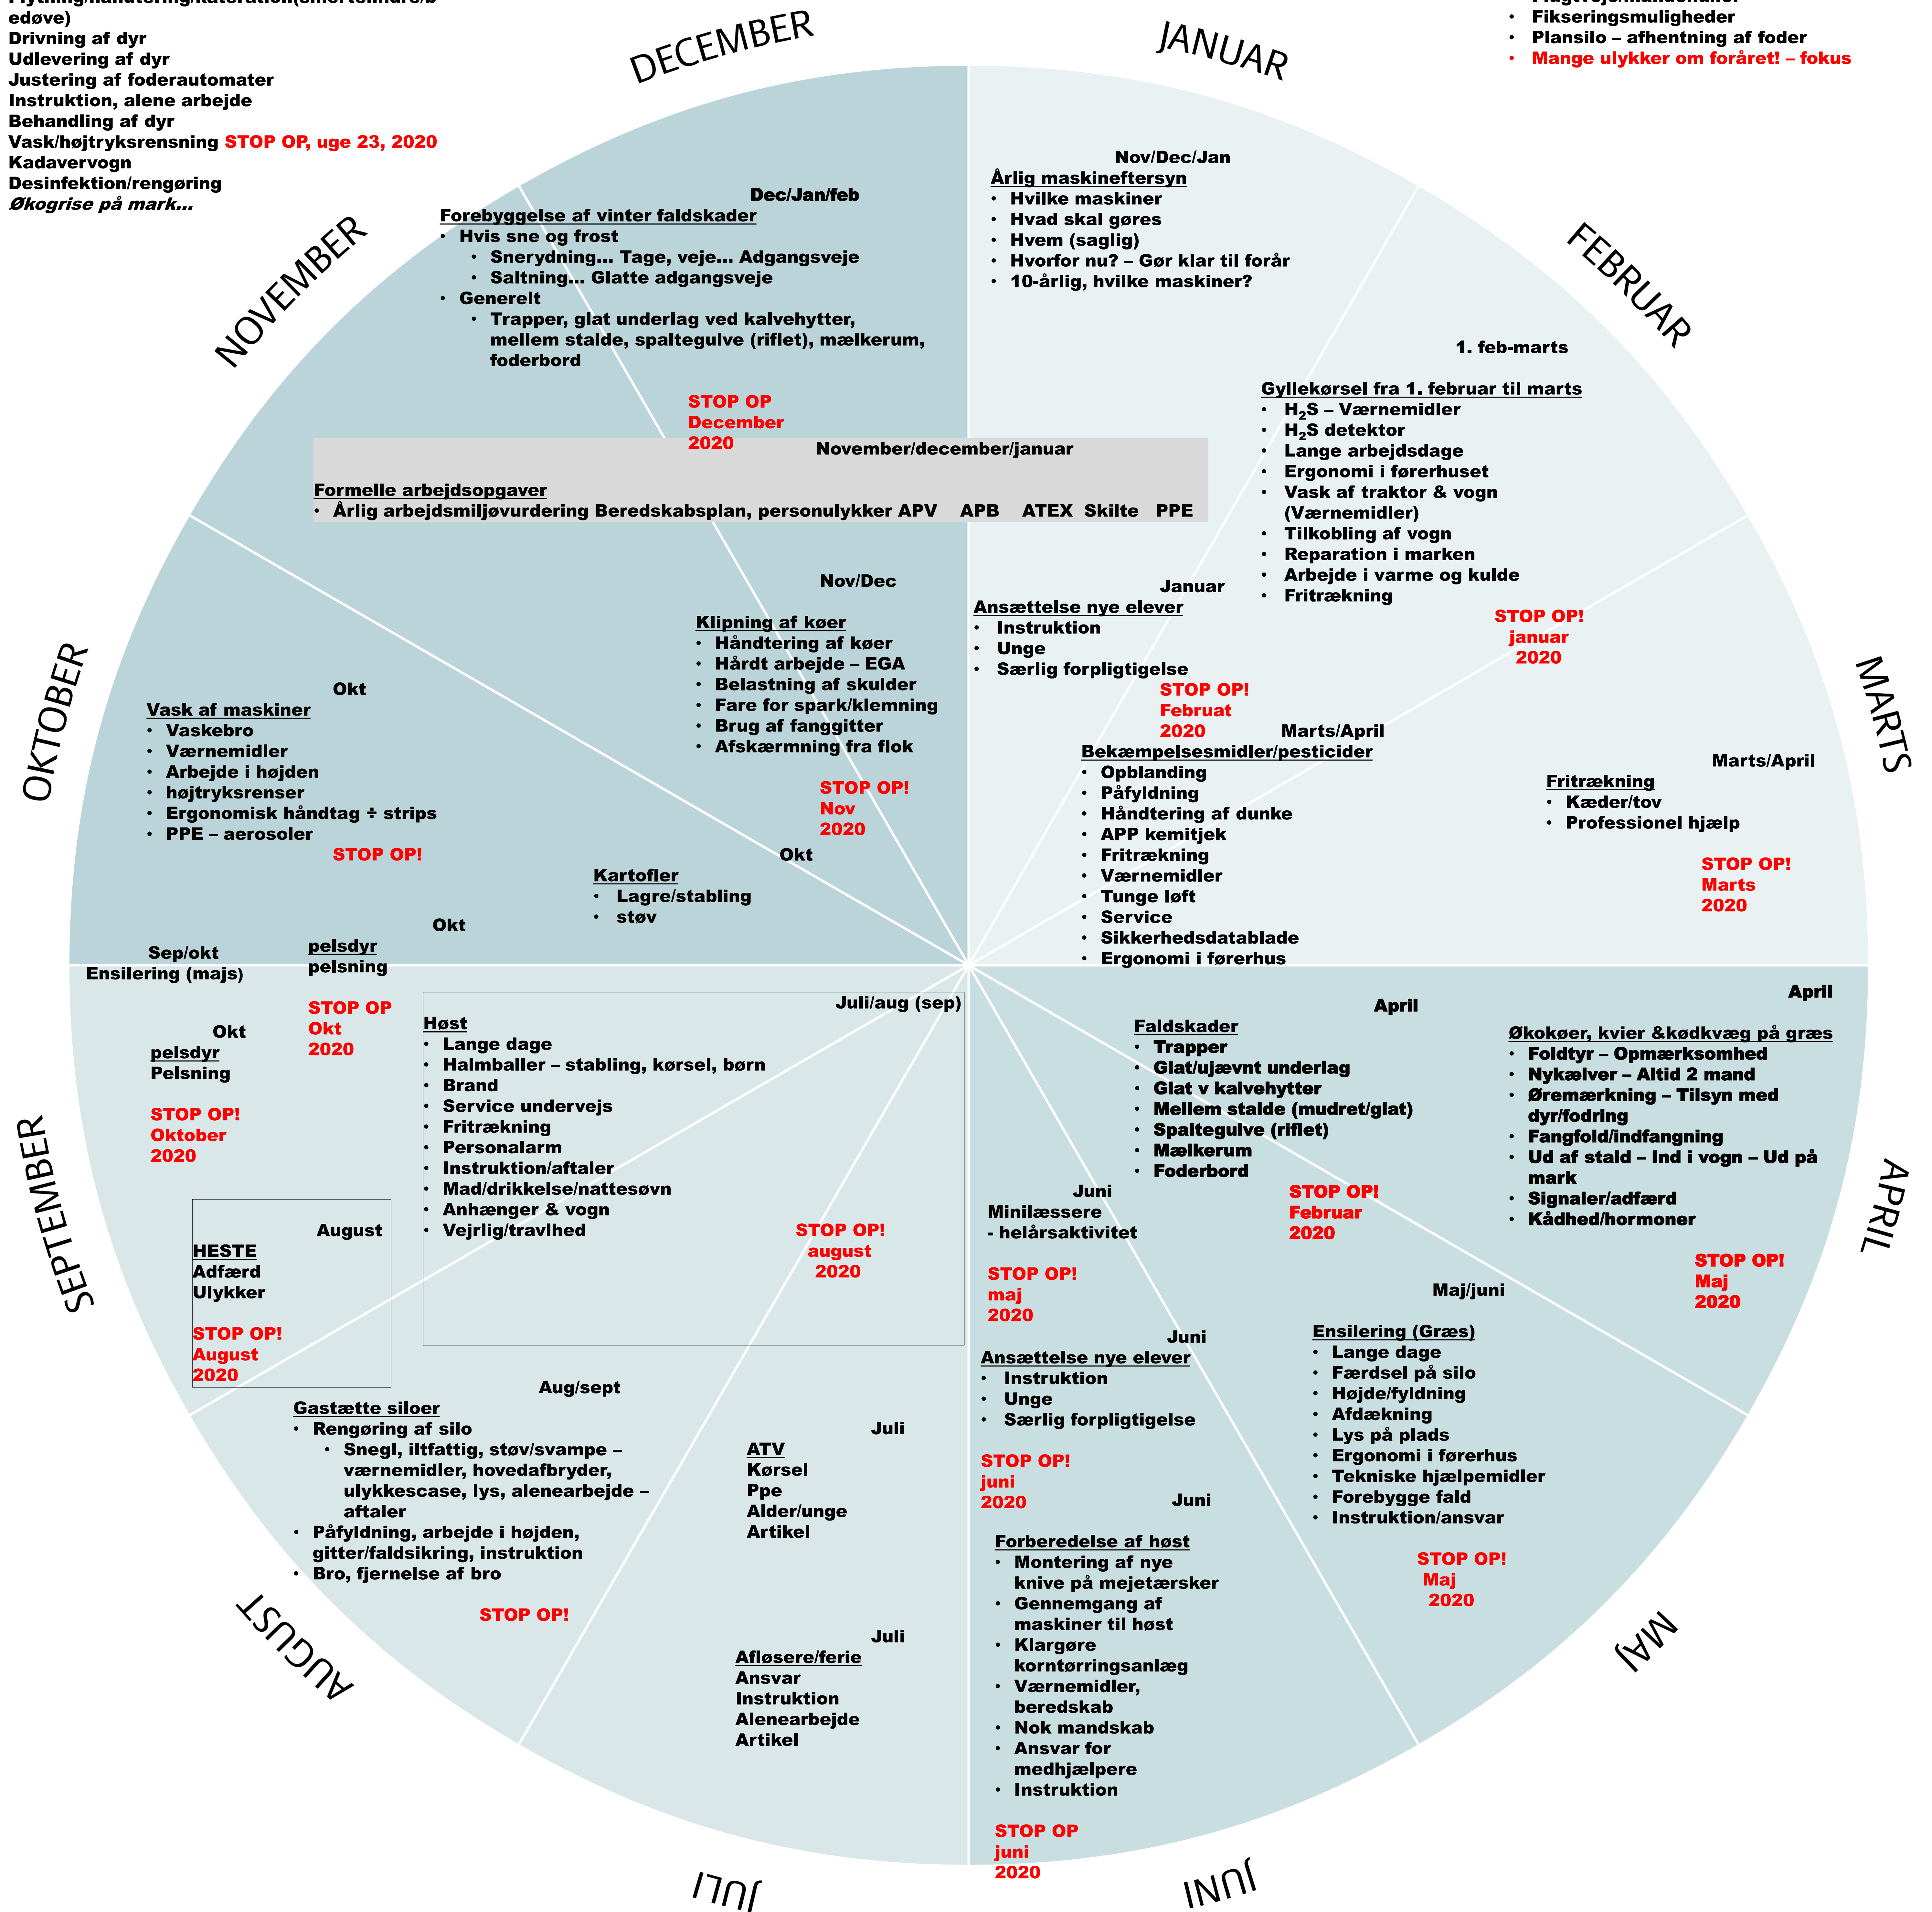

I STALDENE

- Grisestalde**
- Støv/støj/MRSA
 - Tømning af gyllekanaler – Gasdetektor
 - Orne
 - Smågrise – Flytning/håndtering/kateration (smertelindring/bædøve)
 - Drivning af dyr
 - Udlevering af dyr
 - Justering af foderautomater
 - Instruktion, alene arbejde
 - Behandling af dyr
 - Vask/højtryksrensning **STOP OP, uge 23, 2020**
 - Kadavervogn
 - Desinfektion/rengøring
 - Økogrise på mark...

- Pelsdyr/mink**
- Instruktion/lange dage
 - Gasser
 - EGA
 - Sæsonarbejde/udenlandsk arbejdskraft
 - Fodermaskiner slange over skulder v fodring

- Knive
- Risiko for bid v. flytning (Handssker)
- Fodring – EGA
- Udmugning af render
- Udendørsarbejde (Kulde)
- Vask af stalde – højtryksrensning u. håndtag
- Minilæsser uden bøjle

- Kvægstalde**
- Malkning (EGA, yverbetændelse, rengøring)
 - Drivning af dyr
 - Kløvbeskæring
 - Nykælvere + kalve (Forebygge kælvningsfeber, fjernelse af kalv)
 - Løft af kalve
 - Inseminering/Behandling
 - Syge dyr
 - Tyr
 - Flugtveje/mandehuller
 - Fikseringsmuligheder
 - Plansilo – afhentning af foder
 - **Mange ulykker om foråret! – fokus**

GENERELT

Foderblandning

- Fuldfoderblandere
 - Kvæg, hovedafbryder, knive
- Vådfoderanlæg
 - Svin – ilt, hovedafbryder
- Indstilling af foderautomat
- Foderbaner

Teknik

- Robotter – Vaske, strø, skrabe
- Automatik
- Hovedafbryder